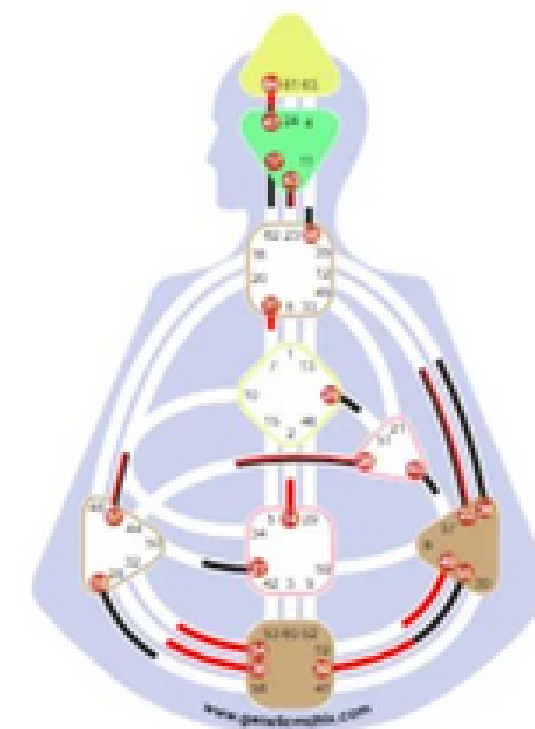

- 9.1 55.5
- 16.1 59.5
- 20.5 8.6
- 34.5 14.6
- 41.3 25.4
- 5.6 22.1
- 61.2 60.4
- 38.2 22.2
- 15.1 45.5
- 37.6 22.1
- 47.3 47.2
- 43.2 43.4
- 47.2 47.1

Kompromisskanäle
 H Emotionen freisetzen (39-55)
 R Abstraktion (47-64)

Verbindungskanäle

Dominanzkanäle
 Charisma (20-34)
 Rhythmus (5-15)

- 38.2 17.6
- 39.2 18.6
- 47.4 47.1
- 22.4 22.1
- 49.5 27.4
- 26.4 25.1
- 14.1 55.2
- 54.1 36.2
- 31.6 56.3
- 64.3 40.3
- 43.1 43.2
- 26.2 26.4
- 57.5 57.4

Partnerschaftskanäle

Sandra Heitmann

Typ: Emotional Projektor
 Profil: 6/2 - Vorbild / Einsiedler
 Definition: Teilt - Groß
 Strategie: Warten Sie, Anerkennung und Einladung
 Themen: Erfolg oder Bitterkeit
 Inkarnationskreuz: Umbruchs 1

Anziehungskanäle
 R Macht (34-57)
 R Der Geistesblitz (20-57)
 H Gemeinschaft (37-40)

Links:

- Tor 22 (Vereinigung) (IND)
- Tor 55 (Befriedigung) (IND)
- Tor 41 (Verlangen) (K)
- Tor 59 (Reproduktion)
- Tor 37 (Verträge) (S)